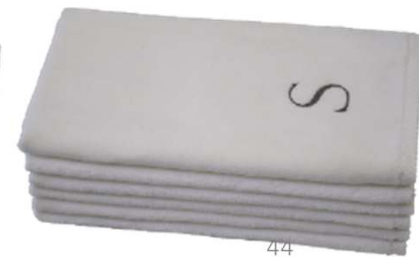

tale/ma

Options:

1. S
2. M
3. A
4. C
5. K
6. J
7. L
8. D
9. B
10. R
11. T
12. G
13. E
14. MR
15. MRS

Sizes:

- HAND 16X28"
- GUEST 12X20"

HC 014

SNOWFLAKES – CHRISTMAS TOWELS – 500 GSM

Set of 2