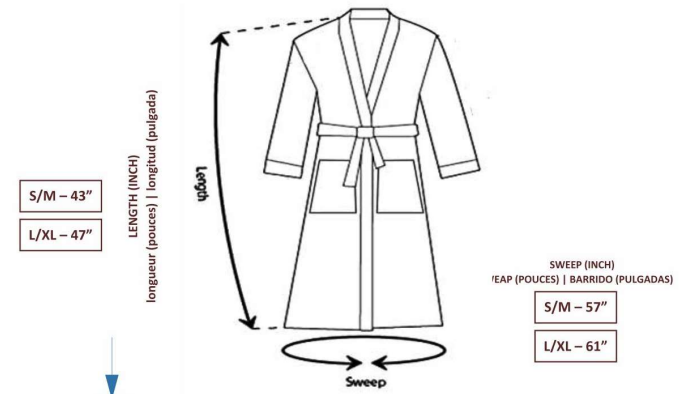

MULTIFUNCTIONAL USE FOR ADULTS UTILISATION MULTIFONCTIONNELLE POUR LES ADULTES USO MULTIFUNCIONAL PARA ADULTOS

BATHROBE SIZE CHART

PEIGNOIR DE BAIN TABLEAU DES TAILLES | BATA DE BAÑO CARTA DEL TAMAÑO