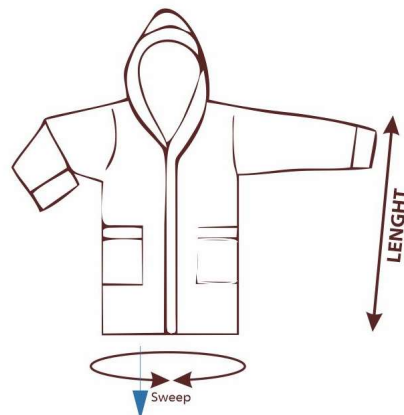

MULTIFUNCTIONAL USE FOR JUNIORS FROM AGE 6 – 16 YEARS UTILISATION MULTIFONCTIONNELLE POUR LES JUNIORS DE 6 À 16 ANS USO MULTIFUNCIONAL PARA JÓVENES DE 6 A 16 AÑOS

JUNIOR COVER UP SIZE CHART

TABLEAU DES TAILLES DE COUVERTURE JUNIOR | TABLA DE TALLAS DE CUBIERTA JUNIOR

AGE	LENGTH (INCH)	SWEEP
6 - 8 YRS	33"	41"
10 - 12 YRS	37"	46"
14 - 16 YRS	41"	51"